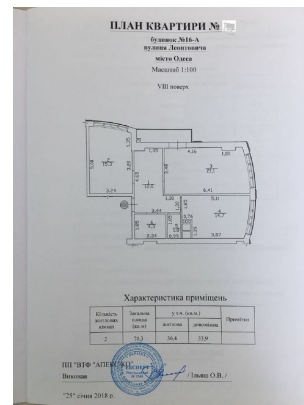

Контакты:

Риэлтор: [Потелешенко Лина Степановна](#)

Филиал: [Партнер 3](#)

Телефоны: (067) 489 15 62, (066) 688 16 23, (063) 264 94 38

Электронный адрес: 7028596@gmail.com