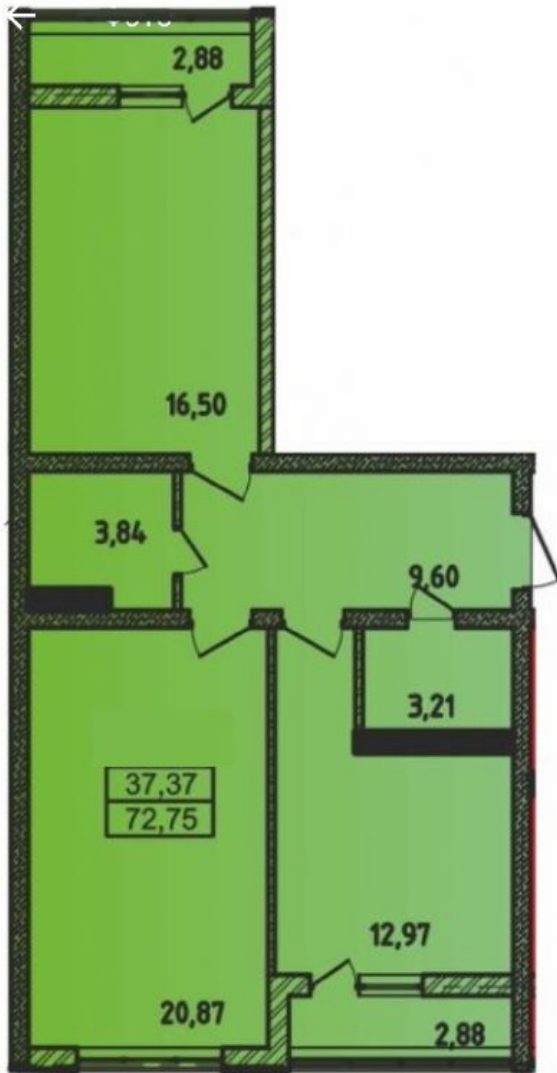

Лучшее предложение! Квартира Продажа Новостройка ("**Сити Парк**")

79434

Район: Одесса, Малиновский р-н (Слободка)

Адрес: Пестеля / Грушевского

Количество комнат: 2

Этаж: 3

Этажей: 10

Общая площадь: 75 кв.м.

Жилая площадь: 37 кв.м.

Площадь кухни: 16 кв.м.

1 216 100 грн. (по курсу НБУ: **45 000** у.е.)

16 200 грн. за м² (по курсу НБУ: **600** у.е.)

Контакты:

Риэлтор: [Складановская Лариса Леонидовна](#)

Филиал: [Партнер 3](#)